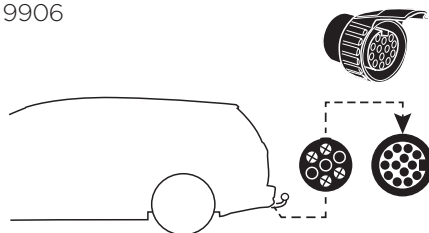

Thule 7-to-13-pin Adapter

9906