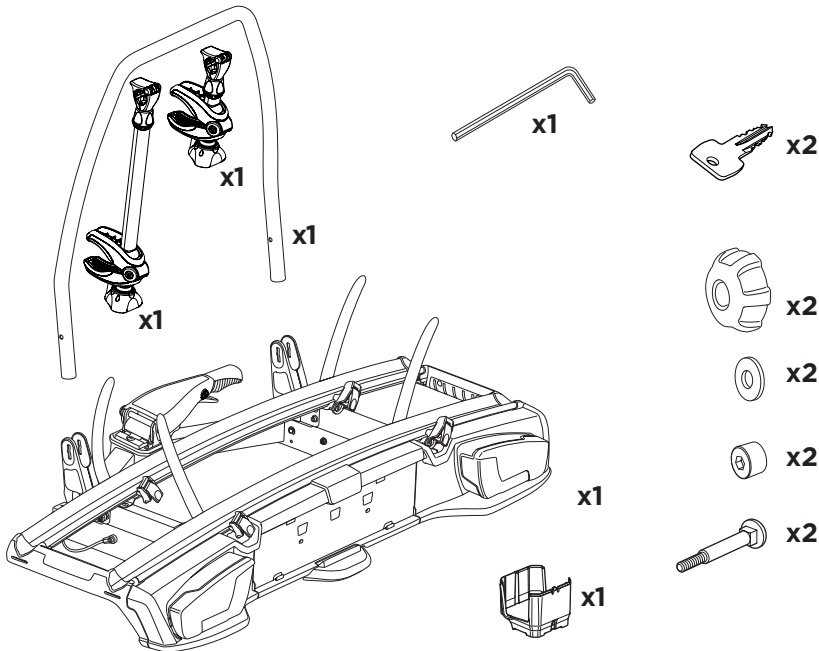

1. **EN** Tow bar-mounted bike carrier
   DE Fahrradträger für die Anhängerkupplung
   FR Porte-vélos sur boule d'attelage
   NL Fietsdrager voor op de trekhaak
   IT Portabici da installare sul gancio da traino
   ES Portabicicletas de bola de remolque
   PT Suporte para bicicleta para engate
   SV Dragkroksmonterad cykelhållare
   DK Cykelholder, der er monteret på anhængertræk
   NO Hengerfestemonteerte lasteholdere
   FI Vetokoukkuun kiinnitettävä polkupyöräteline
   ET Haakekonksule paigaldatav jalgrattahoidik
   LV Uz piekabes āka uzstādāms velosipēdu turētājs
   LT Prie gražūlo tvirtinami dviračių laikikliai
   PL Bagażnik rowerowy montowany na haku holowniczym
   RU Устанавливаемое на фаркопе крепление для велосипедов
   UK Багажник для велосипедів, що монтується на буксирній штанзі
   BG Багажник за велосипеди, монтиран на теглича
   CS Nosič jízdních kol s montáží na tažné zařízení
   SK Nosič bicyklov s montážou na ťažné zariadenie
   SL Prtljažnik za kolesa za na vlečno kljuko

1. **HR/BIH** Nosач bicikla koji se postavlja na kuku za vuču
   RO Suport pentru bicicletă montat pe bara de tracțiune
   HU Vonóhórogra szerelhető kerékpártartó
   EL Στήρα ποδηλάτου κοτσαδόρου
   TR Çeki demirine bağlanan bisiklet taşıyıcı

HE מנשא אופניים המורכב על הו הגרירה
AR حامل الدراجة للتثبيت على قضيب القطر

1. **ZH** 拖杆安装式托架
   JA トウバーマウント型サイクルキャリア
   KO 토우바 장착 자전거 캐리어
   TH ครงยึดจับจักรยานแบบติดตั้งกับอุปกรณ์ลากพ่วงท้ายรถ

CITY CRASH

Complies with ISO norm